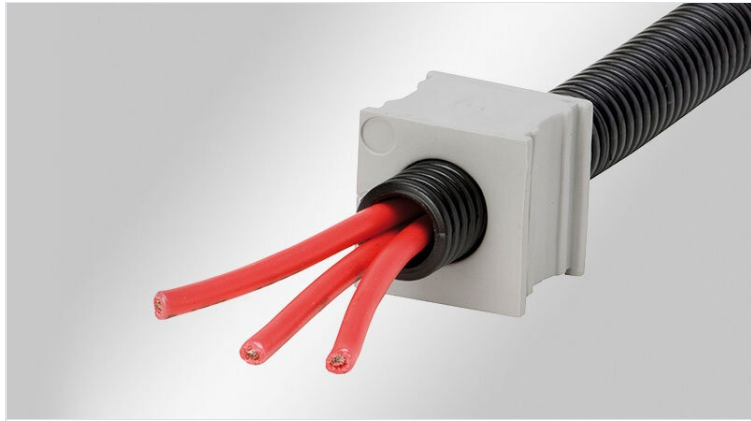

KTMB | 多范围电缆穿芯

适用于电缆直径 2.5 - 33 mm / IP54 / UL type 12

KTMB穿芯可用于多种直径的电缆布线。如果事先不知道确切的电缆直径，这款穿芯将会是理想的选择。

KTMB穿芯不可拆分，因此仅可用于标准电缆。

KTMB小穿芯覆盖直径范围为2.5到16mm，KTMB大穿芯覆盖直径范围为13到33 mm。

规格

IP防护等级 (EN 60529)	IP54
UL类型等级 (UL 50E)	UL Type 12
材料	合成橡胶
阻燃等级	UL94-V0, 自熄灭
温度	-40 C° 到 100 C°
属性	无硅, 无卤

产品优势

- 是用于末端连接非预制端子电缆的理想选择
- 容易储存

产品类型和尺寸

KTMB-A

订货号	41432
EAN	4251269307188
包装单位	10
电缆的数量	1
颜色	灰色 (类似RAL 7035)
长度	21 mm
宽度	21 mm

高度	19 mm
安装高度	2 mm
适用电缆类型	圆形电缆
对于电缆直径	1 x 2.5 - 6.5 mm

KTMB-B

订货号	41434
EAN	4251269307195
包装单位	10
电缆的数量	1
颜色	灰色 (类似RAL 7035)
长度	21 mm
宽度	21 mm

高度	19 mm
安装高度	2 mm
适用电缆类型	圆形电缆
对于电缆直径	1 x 4 - 7.5 mm

KTMB-C

订货号
EAN
包装单位
电缆的数量
颜色
长度
宽度

41436
4251269307201
10
1
灰色 (类似RAL 7035)
21 mm
21 mm

高度
安装高度
适用电缆类型
对于电缆直径

19 mm
2 mm
圆形电缆
1 x 6.5 - 10 mm

KTMB-D

订货号
EAN
包装单位
电缆的数量
颜色
长度
宽度