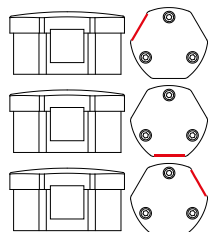

Tipi di prodotto

DB 3x1 | M32

Codice

54300

Altezza

53 mm

EAN

4251269332524

Altezza di montaggio

39,4 mm

Unità di imballaggio

5

Apertura metrica

M32

Per il numero di cavi

12

Apertura rotonda

32,3 mm

Max. diametro del cavo

15 mm

Filetto

M32 x 1,5

Lunghezza

72 mm

Lunghezza filetto

13,6 mm

Larghezza

67 mm

Adatto per gommini

3 x KT piccolo