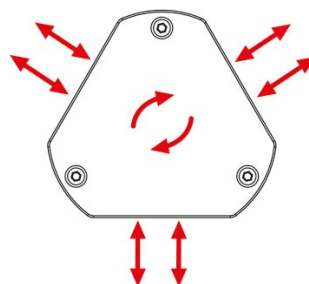

Con la scatola di distribuzione, i cavi instradati centralmente possono essere ruotati di 360° ed uscire in qualsiasi direzione desiderata. Possono essere utilizzati cavi con e senza connettore.

I cavi con un diametro da 1 a 15 mm possono essere posati, sigillati e fissati con scarico della trazione secondo EN 62444.

La scatola di distribuzione è adatta per forature metriche M32 - M75 e viene fissata con un controdado incluso.

Grazie al coperchio avvitabile e all'utilizzo dei gommini passacavi divisibili, riparazioni e manutenzioni possono essere eseguite molto più facilmente e rapidamente.

Utilizzando gommini multipli possono essere instradati fino a 48 cavi. In questo modo si ottiene un'elevata densità di gestione dei cavi.

Caratteristiche

Protezione IP (EN 60529)	IP54
Materiale	Poliammide
Temperatura	-40 C° ... 140 C°
Proprietà	prova di vibrazioni, senza siliconi, senza alogeni
Tipo di fissaggio	Avvitare con controdado

Vantaggi e benefici

- Montaggio facile e veloce
- Facile distribuzione dei cavi con un angolo di 360°
- Resta la garanzia sui cavi preterminati
- Adatto per fori metrici M32-M75
- Tenuta alla trazione secondo EN 62444
- Utilizzo del collaudato sistema di gommini KT
- Retrofit, riparazioni e manutenzioni possono essere eseguiti in modo molto più semplice e rapido
- Alta densità di cavi, ampia varietà di gommini
- Elevata flessibilità con l'uso di gommini adattatori multi-range e IMAS-CONNECT™
- Controdado esagonale incluso nella consegna
- Elevata stabilità, resistente alle vibrazioni
- Protezione meccanica del punto di ingresso centrale