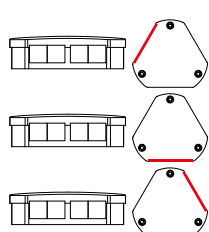

Codice
EAN
Unità di imballaggio
Per il numero di cavi
Max. diametro del cavo
Lunghezza
Larghezza

54303
4251269332555
1
36
15 mm
140 mm
125 mm

Altezza
Altezza di montaggio
Apertura metrica
Apertura rotonda
Filetto
Lunghezza filetto
Adatto per gommini

53 mm
39,4 mm
M75
75,5 mm
M75 × 1,5
13,6 mm
12 x KT piccolo